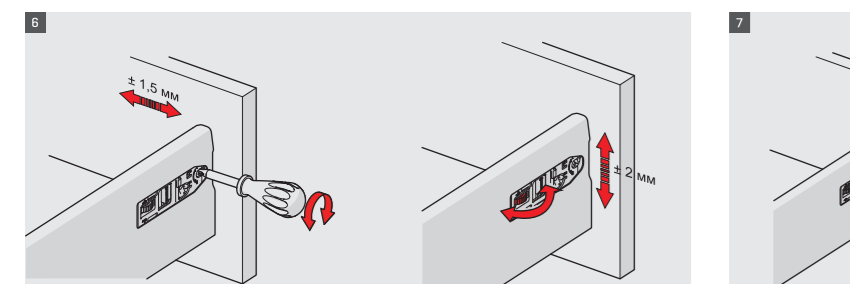

КОМПЛЕКТ ЯЩИКА SMARTBOX

РАЗМЕРЫ КОРПУСА

РАСКРОЙ НА ЯЩИК С ДЕРЕВЯННОЙ ЗАДНЕЙ СТЕНКОЙ

РАСКРОЙ НА ЯЩИК С МЕТАЛЛИЧЕСКОЙ ЗАДНЕЙ СТЕНКОЙ

СТАБИЛИЗАТОР ФАСАДА

РАСПОЛОЖЕНИЕ ВИНТОВ ДЛЯ НАПРАВЛЯЮЩИХ

НОМИН. РАЗМЕР	Артикул	УПАКОВКА
270 мм	12714021*	4 шт./в.уп.
300 мм	12714022*	4 шт./в.уп.
350 мм	12714023*	4 шт./в.уп.
400 мм	12714024*	4 шт./в.уп.
450 мм	12714025*	4 шт./в.уп.
500 мм	12714026*	4 шт./в.уп.
550 мм	12714027*	4 шт./в.уп.
600 мм	12714028*	4 шт./в.уп.
650 мм	12714029*	4 шт./в.уп.

НОМИН. РАЗМЕР	Артикул	УПАКОВКА
450 мм	12714225*	4 шт./в.уп.
500 мм	12714226*	4 шт./в.уп.
550 мм	12714227*	4 шт./в.уп.
600 мм	12714228*	4 шт./в.уп.
650 мм	12714229*	4 шт./в.уп.

Базовый комплект:
-Направляющая Smart Box (левая и правая)
-Боковина ящика Smart Box (левая и правая) Крепление для фасада [2 шт.]
-Саморез 3,5x18 мм (4 шт.)
-Декоративная заглушка [2 шт.]
Держатель задней стенки без реллинга (левый и правый) не входит в комплект - приобретается отдельно

Артикул	Артикул	УПАКОВКА
1279181*	1279185*	4 шт./в.уп.
1279182*	1279186*	4 шт./в.уп.
1279183*	1279187*	4 шт./в.уп.

1= Белый   3= Серый   5= Черный
Цвет можно выбрать, указав соответствующую цифру вместо знака [*].
Например: для белого ящика 40 кг, 500 мм [16 мм] = 127140261+12791811

НОМИН. РАЗМЕР	Артикул	Артикул	УПАКОВКА
270 мм	12714311	12714312	20 шт.
300 мм	12714321	12714322	20 шт.
350 мм	12714331	12714332	20 шт.
400 мм	12714341	12714342	20 шт.
450 мм	12714351	12714352	20 шт.
500 мм	12714361	12714362	20 шт.
550 мм	12714371	12714372	20 шт.
600 мм	12714381	12714382	20 шт.
650 мм	12714391	12714392	20 шт.

НОМИН. РАЗМЕР	Артикул	Артикул	УПАКОВКА
450 мм	12714451	12714452	20 шт.
500 мм	12714461	12714462	20 шт.
550 мм	12714471	12714472	20 шт.
600 мм	12714481	12714482	20 шт.
650 мм	12714491	12714492	20 шт.