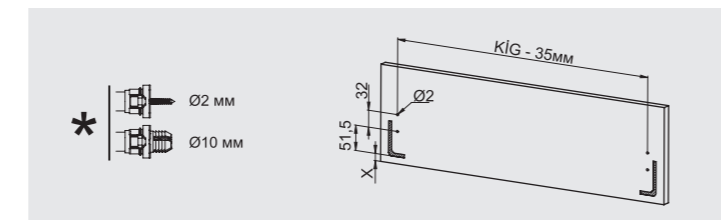

КОМПЛЕКТ ЯЩИКА SMARTBOX

РАЗМЕРЫ КОРПУСА

РАСКРОЙ НА ЯЩИК С ДЕРЕВЯННОЙ ЗАДНЕЙ СТЕНКОЙ

РАСКРОЙ НА ЯЩИК С МЕТАЛЛИЧЕСКОЙ ЗАДНЕЙ СТЕНКОЙ

СТАБИЛИЗАТОР ФАСАДА

РАСПОЛОЖЕНИЕ ВИНТОВ ДЛЯ НАПРАВЛЯЮЩИХ

НОМИН. РАЗМЕР	Артикул	УПАКОВКА
270 мм	12714021*	4 шт./в.уп.
300 мм	12714022*	4 шт./в.уп.
350 мм	12714023*	4 шт./в.уп.
400 мм	12714024*	4 шт./в.уп.
450 мм	12714025*	4 шт./в.уп.
500 мм	12714026*	4 шт./в.уп.
550 мм	12714027*	4 шт./в.уп.
600 мм	12714028*	4 шт./в.уп.
650 мм	12714029*	4 шт./в.уп.

НОМИН. РАЗМЕР	Артикул	УПАКОВКА
450 мм	12714225*	4 шт./в.уп.
500 мм	12714226*	4 шт./в.уп.
550 мм	12714227*	4 шт./в.уп.
600 мм	12714228*	4 шт./в.уп.
650 мм	12714229*	4 шт./в.уп.

Базовый комплект:
-Направляющая Smart Box (левая и правая)
-Боковина ящика Smart Box (левая и правая) Крепление для фасада [2 шт.]
-Саморез 3,5x18 мм (4 шт.)
-Декоративная заглушка [2 шт.]
Держатель задней стенки без реллинга (левый и правый) не входит в комплект - приобретается отдельно