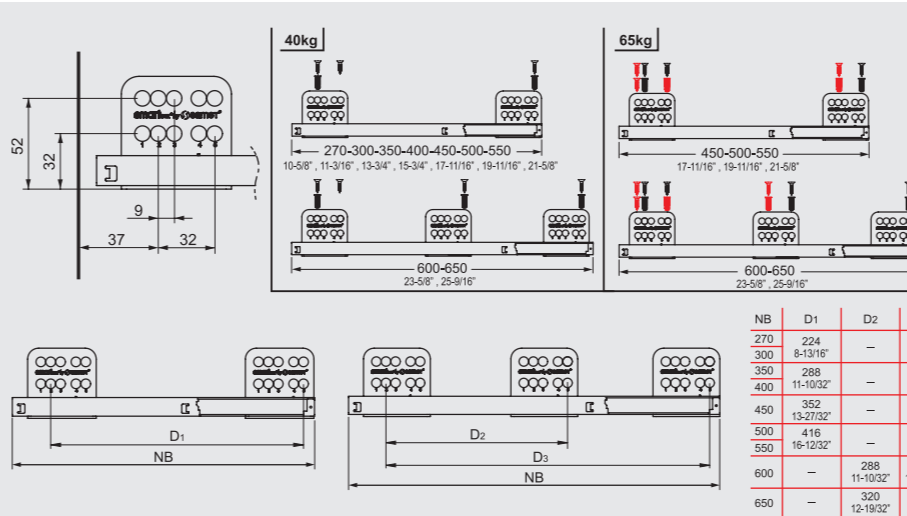

Система фиксации и регулировки ящика

Специальная система нового поколения фиксации направляющих была создана для обеспечения максимальной безопасности использования ящика SmartBox. Усовершенствованный механизм регулировки ящика с высоким уровнем допусков был спроектирован с учетом удобства использования как производителями, так и конечными пользователями. Установка и регулировка положения фасада ящика осуществляется быстро и легко, без использования инструментов – удобство монтажа прекрасно сочетается с превосходным дизайном ящика SmartBox.

КОМПЛЕКТ ЯЩИКА SMARTBOX

РАЗМЕРЫ КОРПУСА

РАСКРОЙ НА ЯЩИК С ДЕРЕВЯННОЙ ЗАДНЕЙ СТЕНКОЙ

РАСКРОЙ НА ЯЩИК С МЕТАЛЛИЧЕСКОЙ ЗАДНЕЙ СТЕНКОЙ

СТАБИЛИЗАТОР ФАСАДА

РАСПОЛОЖЕНИЕ ВИНТОВ ДЛЯ НАПРАВЛЯЮЩИХ

НОМИН. РАЗМЕР	Артикул	УПАКОВКА
270 мм	12714021*	4 шт./в.уп.
300 мм	12714022*	4 шт./в.уп.
350 мм	12714023*	4 шт./в.уп.
400 мм	12714024*	4 шт./в.уп.
450 мм	12714025*	4 шт./в.уп.
500 мм	12714026*	4 шт./в.уп.
550 мм	12714027*	4 шт./в.уп.
600 мм	12714028*	4 шт./в.уп.
650 мм	12714029*	4 шт./в.уп.

НОМИН. РАЗМЕР	Артикул	УПАКОВКА
450 мм	12714225*	4 шт./в.уп.
500 мм	12714226*	4 шт./в.уп.
550 мм	12714227*	4 шт./в.уп.
600 мм	12714228*	4 шт./в.уп.
650 мм	12714229*	4 шт./в.уп.

Базовый комплект:
-Направляющая Smart Box (левая и правая)
-Боковина ящика Smart Box (левая и правая) Крепление для фасада [2 шт.]
-Саморез 3,5x18 мм (4 шт.)
-Декоративная заглушка [2 шт.]
Держатель задней стенки без реллинга (левый и правый) не входит в комплект - приобретается отдельно