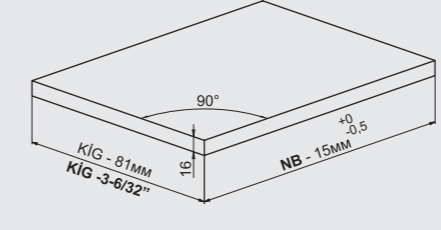

КОМПЛЕКТ ЯЩИКА SMARTBOX

РАЗМЕРЫ КОРПУСА

РАСКРОЙ НА ЯЩИК С ДЕРЕВЯННОЙ ЗАДНЕЙ СТЕНКОЙ

РАСКРОЙ НА ЯЩИК С МЕТАЛЛИЧЕСКОЙ ЗАДНЕЙ СТЕНКОЙ

СТАБИЛИЗАТОР ФАСАДА

РАСПОЛОЖЕНИЕ ВИНТОВ ДЛЯ НАПРАВЛЯЮЩИХ

НОМИН. РАЗМЕР	Артикул	УПАКОВКА
270 мм	12714021*	4 шт./в.уп.
300 мм	12714022*	4 шт./в.уп.
350 мм	12714023*	4 шт./в.уп.
400 мм	12714024*	4 шт./в.уп.
450 мм	12714025*	4 шт./в.уп.
500 мм	12714026*	4 шт./в.уп.
550 мм	12714027*	4 шт./в.уп.
600 мм	12714028*	4 шт./в.уп.
650 мм	12714029*	4 шт./в.уп.

НОМИН. РАЗМЕР	Артикул	УПАКОВКА
450 мм	12714225*	4 шт./в.уп.
500 мм	12714226*	4 шт./в.уп.
550 мм	12714227*	4 шт./в.уп.
600 мм	12714228*	4 шт./в.уп.
650 мм	12714229*	4 шт./в.уп.

Базовый комплект:
-Направляющая Smart Box (левая и правая)
-Боковина ящика Smart Box (левая и правая) Крепление для фасада [2 шт.]
-Саморез 3,5x18 мм (4 шт.)
-Декоративная заглушка [2 шт.]
Держатель задней стенки без реллинга (левый и правый) не входит в комплект - приобретается отдельно