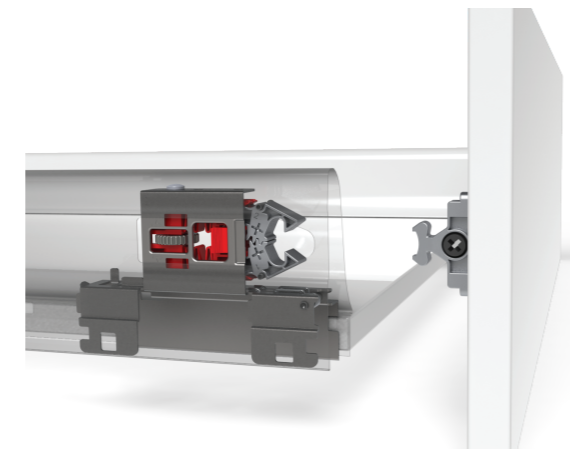

Система фиксации и регулировки ящика

Специальная система нового поколения фиксации направляющих была создана для обеспечения максимальной безопасности использования ящика SmartBox. Усовершенствованный механизм регулировки ящика с высоким уровнем допусков был спроектирован с учетом удобства использования как производителями, так и конечными пользователями. Установка и регулировка положения фасада ящика осуществляется быстро и легко, без использования инструментов – удобство монтажа прекрасно сочетается с превосходным дизайном ящика SmartBox.

- ▶ Улучшенная система плавного закрывания
- ▶ Динамическая нагрузка: 40 и 65 кг
- ▶ Регулировка ± 2 мм по вертикали и $\pm 1,5$ мм по горизонтали
- ▶ Цветовые решения: Белый, Серый и Черный
- ▶ Возможная толщина задней боковой стенки: 16 мм и 18 мм
- ▶ Длина ящика для 40 кг: 270/300/350/400/450/500/550/600/650 мм
- ▶ Длина ящика для 65 кг: 450/500/550/600/650 мм
- ▶ Система Smart-Click: легкий монтаж и демонтаж передней панели без использования инструментов
- ▶ Система Smart-Fit: легкий монтаж и демонтаж ящика без использования инструментов
- ▶ Длительный срок службы

КОМПЛЕКТ ЯЩИКА SMARTBOX

РАЗМЕРЫ КОРПУСА

РАСКРОЙ НА ЯЩИК С ДЕРЕВЯННОЙ ЗАДНЕЙ СТЕНКОЙ

РАСКРОЙ НА ЯЩИК С МЕТАЛЛИЧЕСКОЙ ЗАДНЕЙ СТЕНКОЙ

СТАБИЛИЗАТОР ФАСАДА

РАСПОЛОЖЕНИЕ ВИНТОВ ДЛЯ НАПРАВЛЯЮЩИХ

НОМИН. РАЗМЕР	Артикул	УПАКОВКА
270 мм	12714021*	4 шт./в.уп.
300 мм	12714022*	4 шт./в.уп.
350 мм	12714023*	4 шт./в.уп.
400 мм	12714024*	4 шт./в.уп.
450 мм	12714025*	4 шт./в.уп.
500 мм	12714026*	4 шт./в.уп.
550 мм	12714027*	4 шт./в.уп.
600 мм	12714028*	4 шт./в.уп.
650 мм	12714029*	4 шт./в.уп.