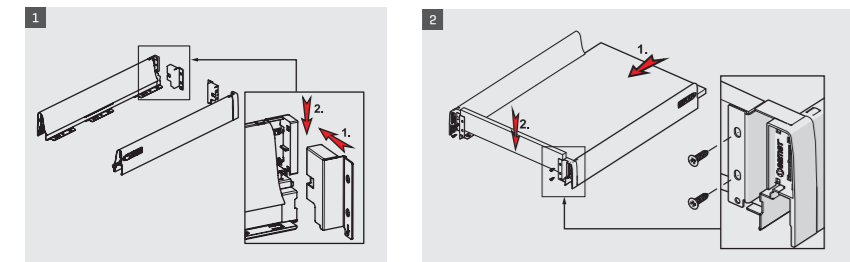

Система фиксации и регулировки ящика

Специальная система нового поколения фиксации направляющих была создана для обеспечения максимальной безопасности использования ящика SmartBox. Усовершенствованный механизм регулировки ящика с высоким уровнем допусков был спроектирован с учетом удобства использования как производителями, так и конечными пользователями. Установка и регулировка положения фасада ящика осуществляется быстро и легко, без использования инструментов – удобство монтажа прекрасно сочетается с превосходным дизайном ящика SmartBox.

- ▶ Улучшенная система плавного закрывания
- ▶ Динамическая нагрузка: 40 и 65 кг
- ▶ Регулировка ± 2 мм по вертикали и $\pm 1,5$ мм по горизонтали
- ▶ Цветовые решения: Белый, Серый и Черный
- ▶ Возможная толщина задней боковой стенки: 16 мм и 18 мм
- ▶ Длина ящика для 40 кг: 270/300/350/400/450/500/550/600/650 мм
- ▶ Длина ящика для 65 кг: 450/500/550/600/650 мм
- ▶ Система Smart-Click: легкий монтаж и демонтаж передней панели без использования инструментов
- ▶ Система Smart-Fit: легкий монтаж и демонтаж ящика без использования инструментов
- ▶ Длительный срок службы

КОМПЛЕКТ ЯЩИКА SMARTBOX

РАЗМЕРЫ КОРПУСА

РАСКРОЙ НА ЯЩИК С ДЕРЕВЯННОЙ ЗАДНЕЙ СТЕНКОЙ

РАСКРОЙ НА ЯЩИК С МЕТАЛЛИЧЕСКОЙ ЗАДНЕЙ СТЕНКОЙ

СТАБИЛИЗАТОР ФАСАДА

РАСПОЛОЖЕНИЕ ВИНТОВ ДЛЯ НАПРАВЛЯЮЩИХ

НОМИН. РАЗМЕР	Артикул	УПАКОВКА
270 мм	12714021*	4 шт./в.уп.
300 мм	12714022*	4 шт./в.уп.
350 мм	12714023*	4 шт./в.уп.
400 мм	12714024*	4 шт./в.уп.
450 мм	12714025*	4 шт./в.уп.
500 мм	12714026*	4 шт./в.уп.
550 мм	12714027*	4 шт./в.уп.
600 мм	12714028*	4 шт./в.уп.
650 мм	12714029*	4 шт./в.уп.