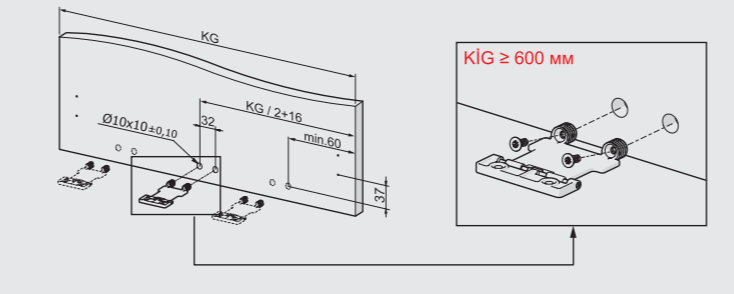

КОМПЛЕКТ ЯЩИКА SMARTBOX

РАЗМЕРЫ КОРПУСА

РАСКРОЙ НА ЯЩИК С ДЕРЕВЯННОЙ ЗАДНЕЙ СТЕНКОЙ

РАСКРОЙ НА ЯЩИК С МЕТАЛЛИЧЕСКОЙ ЗАДНЕЙ СТЕНКОЙ

СТАБИЛИЗАТОР ФАСАДА

РАСПОЛОЖЕНИЕ ВИНТОВ ДЛЯ НАПРАВЛЯЮЩИХ

НОМИН. РАЗМЕР	Артикул	УПАКОВКА
270 мм	12714021*	4 шт./в.уп.
300 мм	12714022*	4 шт./в.уп.
350 мм	12714023*	4 шт./в.уп.
400 мм	12714024*	4 шт./в.уп.
450 мм	12714025*	4 шт./в.уп.
500 мм	12714026*	4 шт./в.уп.
550 мм	12714027*	4 шт./в.уп.
600 мм	12714028*	4 шт./в.уп.
650 мм	12714029*	4 шт./в.уп.

НОМИН. РАЗМЕР	Артикул	УПАКОВКА
450 мм	12714225*	4 шт./в.уп.
500 мм	12714226*	4 шт./в.уп.
550 мм	12714227*	4 шт./в.уп.
600 мм	12714228*	4 шт./в.уп.
650 мм	12714229*	4 шт./в.уп.

Базовый комплект:
-Направляющая Smart Box (левая и правая)
-Боковина ящика Smart Box (левая и правая) Крепление для фасада [2 шт.]
-Саморез 3,5x18 мм (4 шт.)
-Декоративная заглушка [2 шт.]
Держатель задней стенки без реллинга (левый и правый) не входит в комплект - приобретается отдельно