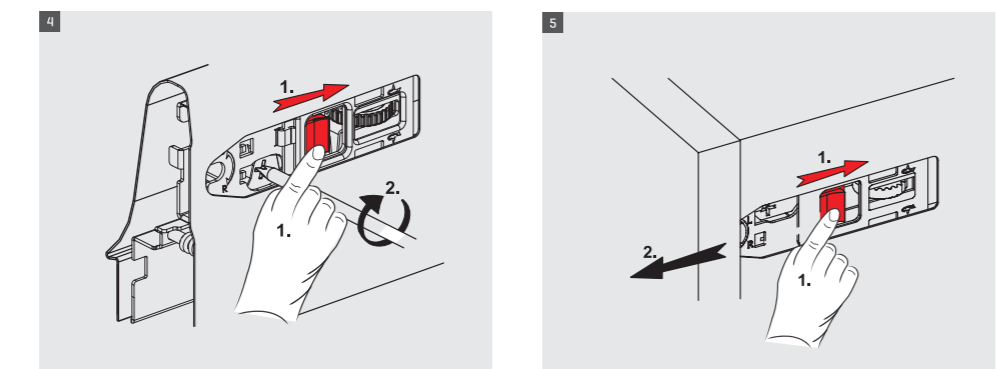

КОМПЛЕКТ ЯЩИКА SMARTBOX

РАЗМЕРЫ КОРПУСА

РАСКРОЙ НА ЯЩИК С ДЕРЕВЯННОЙ ЗАДНЕЙ СТЕНКОЙ

РАСКРОЙ НА ЯЩИК С МЕТАЛЛИЧЕСКОЙ ЗАДНЕЙ СТЕНКОЙ

СТАБИЛИЗАТОР ФАСАДА

РАСПОЛОЖЕНИЕ ВИНТОВ ДЛЯ НАПРАВЛЯЮЩИХ

НОМИН. РАЗМЕР	Артикул	УПАКОВКА
270 мм	12714021*	4 шт./в.уп.
300 мм	12714022*	4 шт./в.уп.
350 мм	12714023*	4 шт./в.уп.
400 мм	12714024*	4 шт./в.уп.
450 мм	12714025*	4 шт./в.уп.
500 мм	12714026*	4 шт./в.уп.
550 мм	12714027*	4 шт./в.уп.
600 мм	12714028*	4 шт./в.уп.
650 мм	12714029*	4 шт./в.уп.

НОМИН. РАЗМЕР	Артикул	УПАКОВКА
450 мм	12714225*	4 шт./в.уп.
500 мм	12714226*	4 шт./в.уп.
550 мм	12714227*	4 шт./в.уп.
600 мм	12714228*	4 шт./в.уп.
650 мм	12714229*	4 шт./в.уп.

Базовый комплект:
-Направляющая Smart Box (левая и правая)
-Боковина ящика Smart Box (левая и правая) Крепление для фасада [2 шт.]
-Саморез 3,5x18 мм (4 шт.)
-Декоративная заглушка [2 шт.]
Держатель задней стенки без реллинга (левый и правый) не входит в комплект - приобретается отдельно

Артикул	Артикул	УПАКОВКА
1279181*	1279185*	4 шт./в.уп.
1279182*	1279186*	4 шт./в.уп.
1279183*	1279187*	4 шт./в.уп.

1= Белый   3= Серый   5= Черный
Цвет можно выбрать, указав соответствующую цифру вместо знака [*].
Например: для белого ящика 40 кг, 500 мм [16 мм] = 127140261+12791811

НОМИН. РАЗМЕР	Артикул	Артикул	УПАКОВКА
270 мм	12714311	12714312	20 шт.
300 мм	12714321	12714322	20 шт.
350 мм	12714331	12714332	20 шт.
400 мм	12714341	12714342	20 шт.
450 мм	12714351	12714352	20 шт.
500 мм	12714361	12714362	20 шт.
550 мм	12714371	12714372	20 шт.
600 мм	12714381	12714382	20 шт.
650 мм	12714391	12714392	20 шт.

НОМИН. РАЗМЕР	Артикул	Артикул	УПАКОВКА
450 мм	12714451	12714452	20 шт.
500 мм	12714461	12714462	20 шт.
550 мм	12714471	12714472	20 шт.
600 мм	12714481	12714482	20 шт.
650 мм	12714491	12714492	20 шт.