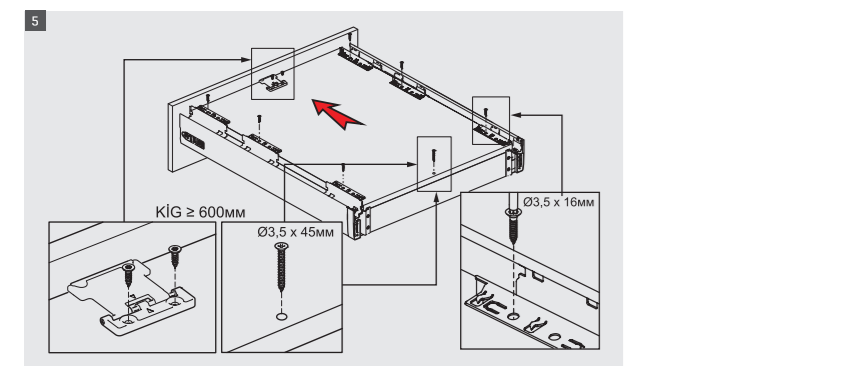

Система фиксации и регулировки ящика

Специальная система нового поколения фиксации направляющих была создана для обеспечения максимальной безопасности использования ящика SmartBox. Усовершенствованный механизм регулировки ящика с высоким уровнем допусков был спроектирован с учетом удобства использования как производителями, так и конечными пользователями. Установка и регулировка положения фасада ящика осуществляется быстро и легко, без использования инструментов – удобство монтажа прекрасно сочетается с превосходным дизайном ящика SmartBox.

- ▶ Улучшенная система плавного закрывания
- ▶ Динамическая нагрузка: 40 и 65 кг
- ▶ Регулировка ± 2 мм по вертикали и $\pm 1,5$ мм по горизонтали
- ▶ Цветовые решения: Белый, Серый и Черный
- ▶ Возможная толщина задней боковой стенки: 16 мм и 18 мм
- ▶ Длина ящика для 40 кг: 270/300/350/400/450/500/550/600/650 мм
- ▶ Длина ящика для 65 кг: 450/500/550/600/650 мм
- ▶ Система Smart-Click: легкий монтаж и демонтаж передней панели без использования инструментов
- ▶ Система Smart-Fit: легкий монтаж и демонтаж ящика без использования инструментов
- ▶ Длительный срок службы

КОМПЛЕКТ ЯЩИКА SMARTBOX

РАЗМЕРЫ КОРПУСА

РАСКРОЙ НА ЯЩИК С ДЕРЕВЯННОЙ ЗАДНЕЙ СТЕНКОЙ

РАСКРОЙ НА ЯЩИК С МЕТАЛЛИЧЕСКОЙ ЗАДНЕЙ СТЕНКОЙ

СТАБИЛИЗАТОР ФАСАДА

РАСПОЛОЖЕНИЕ ВИНТОВ ДЛЯ НАПРАВЛЯЮЩИХ

НОМИН. РАЗМЕР	Артикул	УПАКОВКА
270 мм	12714021*	4 шт./в.уп.
300 мм	12714022*	4 шт./в.уп.
350 мм	12714023*	4 шт./в.уп.
400 мм	12714024*	4 шт./в.уп.
450 мм	12714025*	4 шт./в.уп.
500 мм	12714026*	4 шт./в.уп.
550 мм	12714027*	4 шт./в.уп.
600 мм	12714028*	4 шт./в.уп.
650 мм	12714029*	4 шт./в.уп.