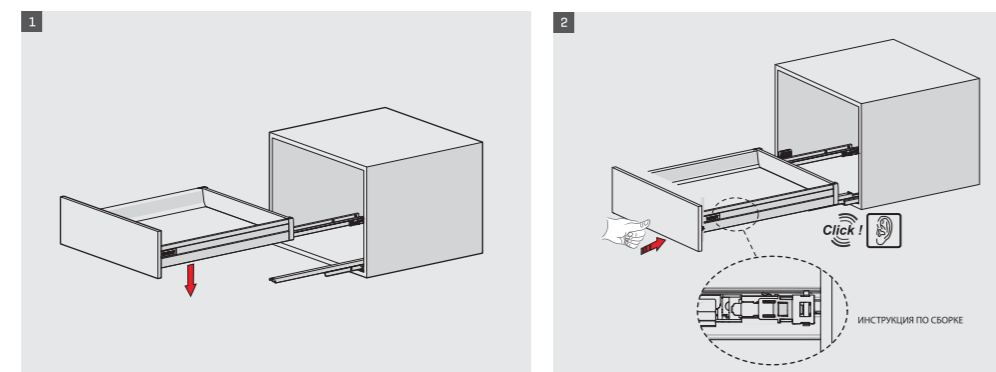

Система фиксации и регулировки ящика

Специальная система нового поколения фиксации направляющих была создана для обеспечения максимальной безопасности использования ящика SmartBox. Усовершенствованный механизм регулировки ящика с высоким уровнем допусков был спроектирован с учетом удобства использования как производителями, так и конечными пользователями. Установка и регулировка положения фасада ящика осуществляется быстро и легко, без использования инструментов – удобство монтажа прекрасно сочетается с превосходным дизайном ящика SmartBox.

- ▶ Улучшенная система плавного закрывания
- ▶ Динамическая нагрузка: 40 и 65 кг
- ▶ Регулировка ± 2 мм по вертикали и $\pm 1,5$ мм по горизонтали
- ▶ Цветовые решения: Белый, Серый и Черный
- ▶ Возможная толщина задней боковой стенки: 16 мм и 18 мм
- ▶ Длина ящика для 40 кг: 270/300/350/400/450/500/550/600/650 мм
- ▶ Длина ящика для 65 кг: 450/500/550/600/650 мм
- ▶ Система Smart-Click: легкий монтаж и демонтаж передней панели без использования инструментов
- ▶ Система Smart-Fit: легкий монтаж и демонтаж ящика без использования инструментов
- ▶ Длительный срок службы

КОМПЛЕКТ ЯЩИКА SMARTBOX

РАЗМЕРЫ КОРПУСА

РАСКРОЙ НА ЯЩИК С ДЕРЕВЯННОЙ ЗАДНЕЙ СТЕНКОЙ

РАСКРОЙ НА ЯЩИК С МЕТАЛЛИЧЕСКОЙ ЗАДНЕЙ СТЕНКОЙ

СТАБИЛИЗАТОР ФАСАДА

РАСПОЛОЖЕНИЕ ВИНТОВ ДЛЯ НАПРАВЛЯЮЩИХ

НОМИН. РАЗМЕР	Артикул	УПАКОВКА
270 мм	12714021*	4 шт./в.уп.
300 мм	12714022*	4 шт./в.уп.
350 мм	12714023*	4 шт./в.уп.
400 мм	12714024*	4 шт./в.уп.
450 мм	12714025*	4 шт./в.уп.
500 мм	12714026*	4 шт./в.уп.
550 мм	12714027*	4 шт./в.уп.
600 мм	12714028*	4 шт./в.уп.
650 мм	12714029*	4 шт./в.уп.