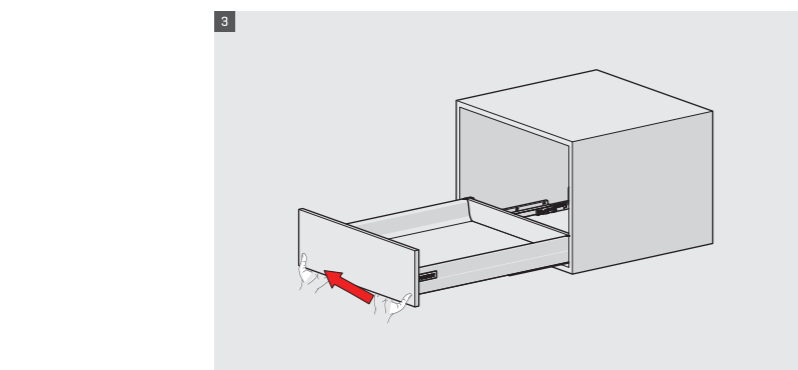

Система фиксации и регулировки ящика

Специальная система нового поколения фиксации направляющих была создана для обеспечения максимальной безопасности использования ящика SmartBox. Усовершенствованный механизм регулировки ящика с высоким уровнем допусков был спроектирован с учетом удобства использования как производителями, так и конечными пользователями. Установка и регулировка положения фасада ящика осуществляется быстро и легко, без использования инструментов – удобство монтажа прекрасно сочетается с превосходным дизайном ящика SmartBox.

- ▶ Улучшенная система плавного закрывания
- ▶ Динамическая нагрузка: 40 и 65 кг
- ▶ Регулировка ± 2 мм по вертикали и $\pm 1,5$ мм по горизонтали
- ▶ Цветовые решения: Белый, Серый и Черный
- ▶ Возможная толщина задней боковой стенки: 16 мм и 18 мм
- ▶ Длина ящика для 40 кг: 270/300/350/400/450/500/550/600/650 мм
- ▶ Длина ящика для 65 кг: 450/500/550/600/650 мм
- ▶ Система Smart-Click: легкий монтаж и демонтаж передней панели без использования инструментов
- ▶ Система Smart-Fit: легкий монтаж и демонтаж ящика без использования инструментов
- ▶ Длительный срок службы

КОМПЛЕКТ ЯЩИКА SMARTBOX

РАЗМЕРЫ КОРПУСА

РАСКРОЙ НА ЯЩИК С ДЕРЕВЯННОЙ ЗАДНЕЙ СТЕНКОЙ

РАСКРОЙ НА ЯЩИК С МЕТАЛЛИЧЕСКОЙ ЗАДНЕЙ СТЕНКОЙ

СТАБИЛИЗАТОР ФАСАДА

РАСПОЛОЖЕНИЕ ВИНТОВ ДЛЯ НАПРАВЛЯЮЩИХ

НОМИН. РАЗМЕР	Артикул	УПАКОВКА
270 мм	12714021*	4 шт./в.уп.
300 мм	12714022*	4 шт./в.уп.
350 мм	12714023*	4 шт./в.уп.
400 мм	12714024*	4 шт./в.уп.
450 мм	12714025*	4 шт./в.уп.
500 мм	12714026*	4 шт./в.уп.
550 мм	12714027*	4 шт./в.уп.
600 мм	12714028*	4 шт./в.уп.
650 мм	12714029*	4 шт./в.уп.