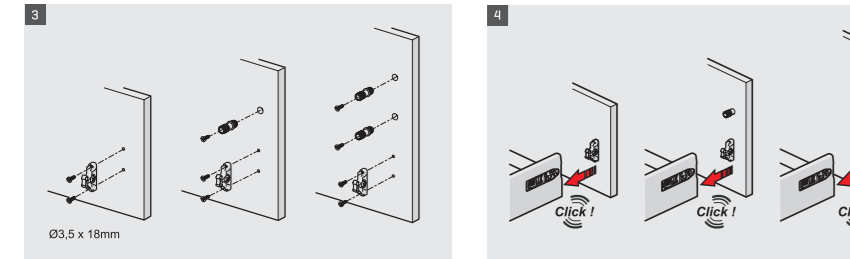

Система фиксации и регулировки ящика

Специальная система нового поколения фиксации направляющих была создана для обеспечения максимальной безопасности использования ящика SmartBox. Усовершенствованный механизм регулировки ящика с высоким уровнем допусков был спроектирован с учетом удобства использования как производителями, так и конечными пользователями. Установка и регулировка положения фасада ящика осуществляется быстро и легко, без использования инструментов – удобство монтажа прекрасно сочетается с превосходным дизайном ящика SmartBox.

- ▶ Улучшенная система плавного закрывания
- ▶ Динамическая нагрузка: 40 и 65 кг
- ▶ Регулировка ± 2 мм по вертикали и $\pm 1,5$ мм по горизонтали
- ▶ Цветовые решения: Белый, Серый и Черный
- ▶ Возможная толщина задней боковой стенки: 16 мм и 18 мм
- ▶ Длина ящика для 40 кг: 270/300/350/400/450/500/550/600/650 мм
- ▶ Длина ящика для 65 кг: 450/500/550/600/650 мм
- ▶ Система Smart-Click: легкий монтаж и демонтаж передней панели без использования инструментов
- ▶ Система Smart-Fit: легкий монтаж и демонтаж ящика без использования инструментов
- ▶ Длительный срок службы

КОМПЛЕКТ ЯЩИКА SMARTBOX

РАЗМЕРЫ КОРПУСА

РАСКРОЙ НА ЯЩИК С ДЕРЕВЯННОЙ ЗАДНЕЙ СТЕНКОЙ

РАСКРОЙ НА ЯЩИК С МЕТАЛЛИЧЕСКОЙ ЗАДНЕЙ СТЕНКОЙ

СТАБИЛИЗАТОР ФАСАДА

РАСПОЛОЖЕНИЕ ВИНТОВ ДЛЯ НАПРАВЛЯЮЩИХ

НОМИН. РАЗМЕР	Артикул	УПАКОВКА
270 мм	12714021*	4 шт./в.уп.
300 мм	12714022*	4 шт./в.уп.
350 мм	12714023*	4 шт./в.уп.
400 мм	12714024*	4 шт./в.уп.
450 мм	12714025*	4 шт./в.уп.
500 мм	12714026*	4 шт./в.уп.
550 мм	12714027*	4 шт./в.уп.
600 мм	12714028*	4 шт./в.уп.
650 мм	12714029*	4 шт./в.уп.