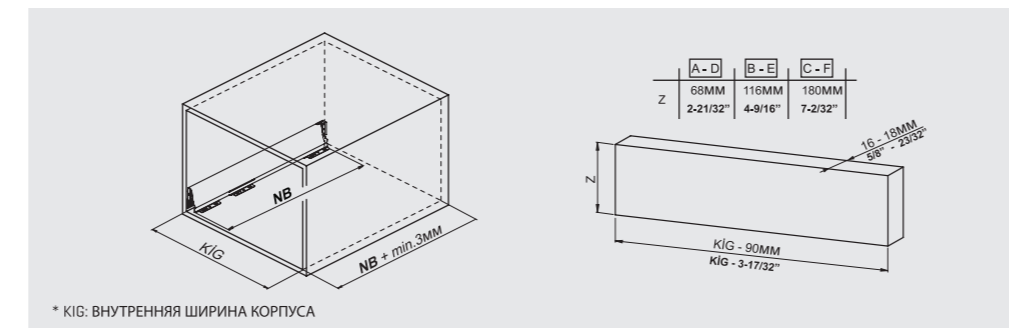

КОМПЛЕКТ ЯЩИКА SMARTBOX

РАЗМЕРЫ КОРПУСА

РАСКРОЙ НА ЯЩИК С ДЕРЕВЯННОЙ ЗАДНЕЙ СТЕНКОЙ

РАСКРОЙ НА ЯЩИК С МЕТАЛЛИЧЕСКОЙ ЗАДНЕЙ СТЕНКОЙ

СТАБИЛИЗАТОР ФАСАДА

РАСПОЛОЖЕНИЕ ВИНТОВ ДЛЯ НАПРАВЛЯЮЩИХ

НОМИН. РАЗМЕР	Артикул	УПАКОВКА
270 мм	12714021*	4 шт./в.уп.
300 мм	12714022*	4 шт./в.уп.
350 мм	12714023*	4 шт./в.уп.
400 мм	12714024*	4 шт./в.уп.
450 мм	12714025*	4 шт./в.уп.
500 мм	12714026*	4 шт./в.уп.
550 мм	12714027*	4 шт./в.уп.
600 мм	12714028*	4 шт./в.уп.
650 мм	12714029*	4 шт./в.уп.

НОМИН. РАЗМЕР	Артикул	УПАКОВКА
450 мм	12714225*	4 шт./в.уп.
500 мм	12714226*	4 шт./в.уп.
550 мм	12714227*	4 шт./в.уп.
600 мм	12714228*	4 шт./в.уп.
650 мм	12714229*	4 шт./в.уп.

Базовый комплект:
-Направляющая Smart Box (левая и правая)
-Боковина ящика Smart Box (левая и правая) Крепление для фасада [2 шт.]
-Саморез 3,5x18 мм (4 шт.)
-Декоративная заглушка [2 шт.]
Держатель задней стенки без реллинга (левый и правый) не входит в комплект - приобретается отдельно