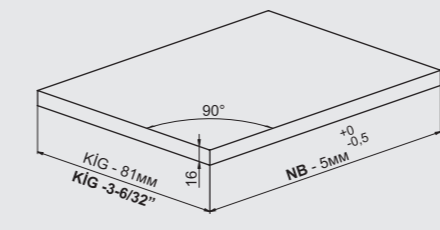

- ▶ Улучшенная система плавного закрывания
- ▶ Динамическая нагрузка: 40 и 65 кг
- ▶ Регулировка ± 2 мм по вертикали и $\pm 1,5$ мм по горизонтали
- ▶ Цветовые решения: Белый, Серый и Черный
- ▶ Возможная толщина задней боковой стенки: 16 мм и 18 мм
- ▶ Длина ящика для 40 кг: 270/300/350/400/450/500/550/600/650 мм
- ▶ Длина ящика для 65 кг: 450/500/550/600/650 мм
- ▶ Система Smart-Click: легкий монтаж и демонтаж передней панели без использования инструментов
- ▶ Система Smart-Fit: легкий монтаж и демонтаж ящика без использования инструментов
- ▶ Длительный срок службы

КОМПЛЕКТ ЯЩИКА SMARTBOX

РАЗМЕРЫ КОРПУСА

РАСКРОЙ НА ЯЩИК С ДЕРЕВЯННОЙ ЗАДНЕЙ СТЕНКОЙ

РАСКРОЙ НА ЯЩИК С МЕТАЛЛИЧЕСКОЙ ЗАДНЕЙ СТЕНКОЙ

СТАБИЛИЗАТОР ФАСАДА

РАСПОЛОЖЕНИЕ ВИНТОВ ДЛЯ НАПРАВЛЯЮЩИХ

НОМИН. РАЗМЕР	Артикул	УПАКОВКА
270 мм	12714021*	4 шт./в.уп.
300 мм	12714022*	4 шт./в.уп.
350 мм	12714023*	4 шт./в.уп.
400 мм	12714024*	4 шт./в.уп.
450 мм	12714025*	4 шт./в.уп.
500 мм	12714026*	4 шт./в.уп.
550 мм	12714027*	4 шт./в.уп.
600 мм	12714028*	4 шт./в.уп.
650 мм	12714029*	4 шт./в.уп.