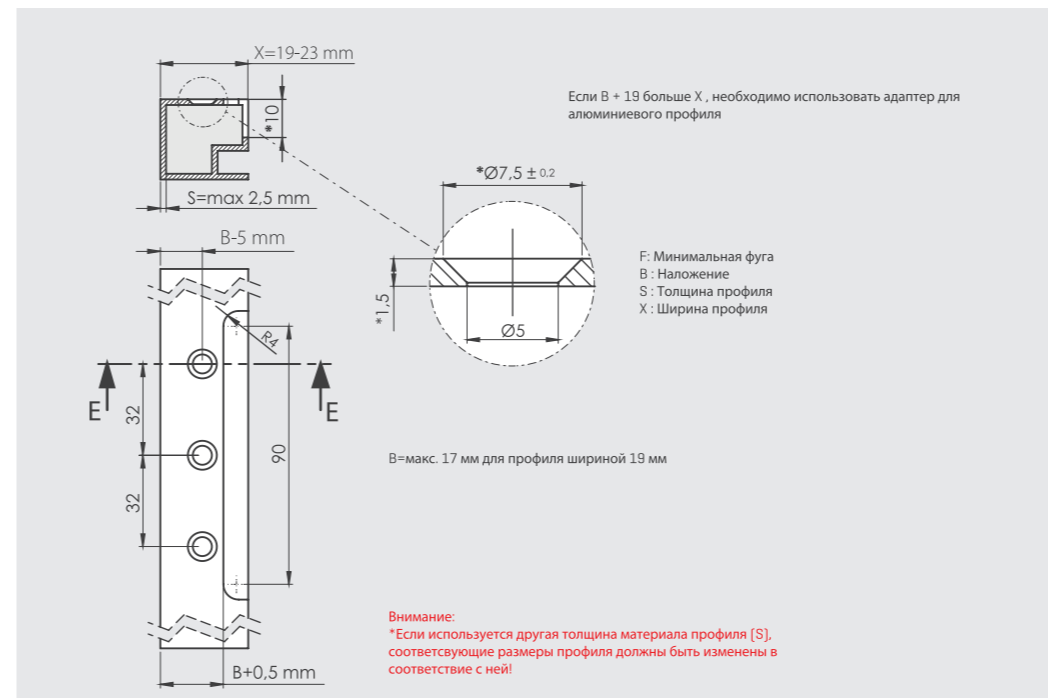

**samet**  
soul of furniture

Высота фасада	A1		B1		C1	
	min. kg	max. kg	min. kg	max. kg	min. kg	max. kg
200 mm	3,6	6,5	5	9,7	7	14,7
201-250 mm	3,4	5,3	4	7,5	5,5	12,2
251-300 mm	1,9	4,9	3	5,9	4,5	9,9
301-350 mm	1,6	3,6	2,8	5	4	7,9
351-400 mm	1,4	3,1	2,4	4,2	3,6	7,2
401-450 mm	1,3	2,8	2,2	3,8	3,2	6,3
451-500 mm	1,2	2,5	2	3,4	2,8	5,5
501-550 mm	1	2,2	1,75	3	2,6	5,1
551-600 mm	0,95	2	1,7	2,8	2,5	4,6