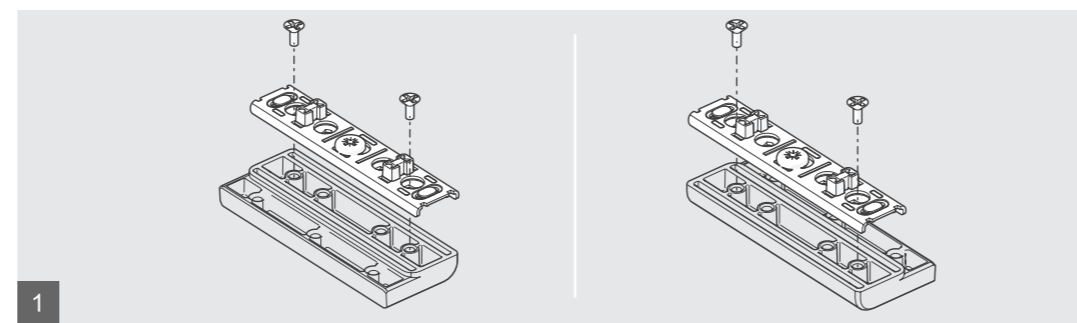

Полностью механическая подъемная конструкция обеспечивает стабильность движения на протяжении всего срока службы подъемника.

ВВЕРХ  
ВНИЗ

ВЛЕВО  
ВПРАВО

НАЗАД  
ВПЕРЕД

**3D РЕГУЛИРОВКА**

Трехмерный механизм регулировки D-Lite Lift обеспечивает безупречную установку.

**D-Lite Lift**  
Решение для алюминиевых профилей

**samet**  
soul of furniture

- Sametinternational
- furnitura\_samet
- Furnitura.Samet
- SametGroup
- Samet Kalıp ve Madeni Eşya San. ve Tic. A.Ş.

samet.com.tr  
Офис SAMET  
121059, Москва, Бережковская  
набережная, д.14  
Телефон: +7 [499] 240 00 24

**samet**  
soul of furniture

Высота фасада	A1		B1		C1	
	min. kg	max. kg	min. kg	max. kg	min. kg	max. kg
200 mm	3,6	6,5	5	9,7	7	14,7
201-250 mm	3,4	5,3	4	7,5	5,5	12,2
251-300 mm	1,9	4,9	3	5,9	4,5	9,9
301-350 mm	1,6	3,6	2,8	5	4	7,9
351-400 mm	1,4	3,1	2,4	4,2	3,6	7,2
401-450 mm	1,3	2,8	2,2	3,8	3,2	6,3
451-500 mm	1,2	2,5	2	3,4	2,8	5,5
501-550 mm	1	2,2	1,75	3	2,6	5,1
551-600 mm	0,95	2	1,7	2,8	2,5	4,6