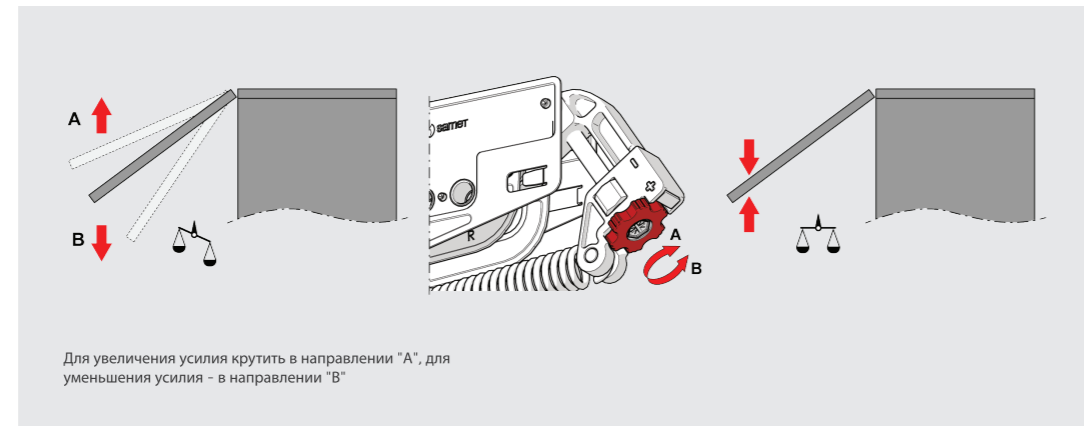

**samet**  
soul of furniture

Высота фасада	A1		B1		C1	
	min. kg	max. kg	min. kg	max. kg	min. kg	max. kg
200 mm	3,6	6,5	5	9,7	7	14,7
201-250 mm	3,4	5,3	4	7,5	5,5	12,2
251-300 mm	1,9	4,9	3	5,9	4,5	9,9
301-350 mm	1,6	3,6	2,8	5	4	7,9
351-400 mm	1,4	3,1	2,4	4,2	3,6	7,2
401-450 mm	1,3	2,8	2,2	3,8	3,2	6,3
451-500 mm	1,2	2,5	2	3,4	2,8	5,5
501-550 mm	1	2,2	1,75	3	2,6	5,1
551-600 mm	0,95	2	1,7	2,8	2,5	4,6