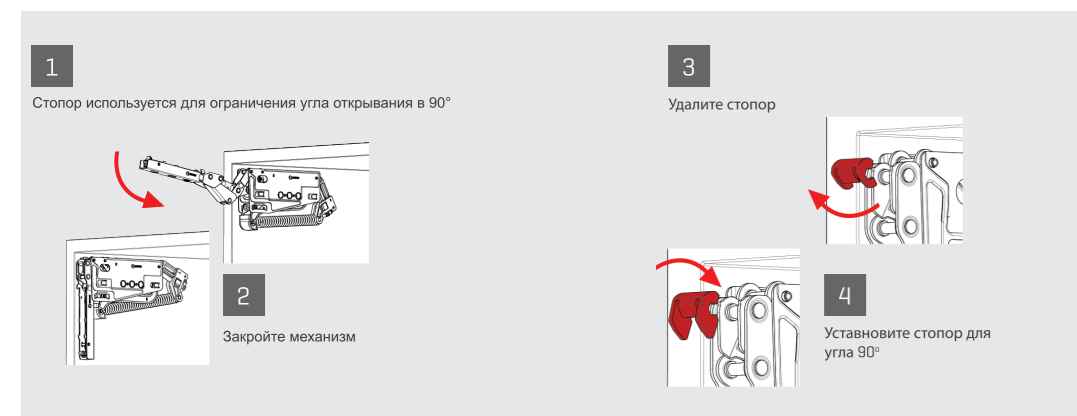

Высота фасада	A1		B1		C1	
	min. kg	max. kg	min. kg	max. kg	min. kg	max. kg
200 mm	3,6	6,5	5	9,7	7	14,7
201-250 mm	3,4	5,3	4	7,5	5,5	12,2
251-300 mm	1,9	4,9	3	5,9	4,5	9,9
301-350 mm	1,6	3,6	2,8	5	4	7,9
351-400 mm	1,4	3,1	2,4	4,2	3,6	7,2
401-450 mm	1,3	2,8	2,2	3,8	3,2	6,3
451-500 mm	1,2	2,5	2	3,4	2,8	5,5
501-550 mm	1	2,2	1,75	3	2,6	5,1
551-600 mm	0,95	2	1,7	2,8	2,5	4,6

Если вес фасада близок к максимальному значению - выбирайте более мощный силовой блок

D-lite Lift индивидуальная упаковка				
Артикул	Название	Блок	Цвет	УПАКОВКА
12407610001001	D-Lite Lift Индивидуальная упаковка	A1	Белый	1 компл. в кор.
12407610003001	D-Lite Lift Индивидуальная упаковка	A1	Серый	1 компл. в кор.
12407610006001	D-Lite Lift Индивидуальная упаковка	A1	Мокка	1 компл. в кор.
12407610007001	D-Lite Lift Индивидуальная упаковка	A1	Антрацит	1 компл. в кор.
12407710001001	D-Lite Lift Индивидуальная упаковка	B1	Белый	1 компл. в кор.
12407710003001	D-Lite Lift Индивидуальная упаковка	B1	Серый	1 компл. в кор.
12407710006001	D-Lite Lift Индивидуальная упаковка	B1	Мокка	1 компл. в кор.
12407710007001	D-Lite Lift Индивидуальная упаковка	B1	Антрацит	1 компл. в кор.
12407810001001	D-Lite Lift Индивидуальная упаковка	C1	Белый	1 компл. в кор.
12407810003001	D-Lite Lift Индивидуальная упаковка	C1	Серый	1 компл. в кор.
12407810006001	D-Lite Lift Индивидуальная упаковка	C1	Мокка	1 компл. в кор.
12407810007001	D-Lite Lift Индивидуальная упаковка	C1	Антрацит	1 компл. в кор.

D-lite Lift индустриальная упаковка				
Артикул	Название	БЛОК	СТОРОНА	УПАКОВКА
124076200	D-Lite Lift индустриальная упаковка	A1	Правая	10 компл. в кор.
124076300	D-Lite Lift индустриальная упаковка	A1	Левая	10 компл. в кор.
124077200	D-Lite Lift индустриальная упаковка	B1	Правая	10 компл. в кор.
124077300	D-Lite Lift индустриальная упаковка	B1	Левая	10 компл. в кор.
124078200	D-Lite Lift индустриальная упаковка	C1	Правая	10 компл. в кор.
124078300	D-Lite Lift индустриальная упаковка	C1	Левая	10 компл. в кор.

Menteşesiz ZAĞLUŞKA, индустриальная упаковка				
Артикул	Название	ЦВЕТ	СТОРОНА	УПАКОВКА
124079201001	D-Lite Lift Заглушка, индустриальная упаковка	Белый	Правая	10 компл. в кор.
124079203001	D-Lite Lift Заглушка, индустриальная упаковка	Серый	Правая	10 компл. в кор.
124079206001	D-Lite Lift Заглушка, индустриальная упаковка	Мокка	Правая	10 компл. в кор.
124079207001	D-Lite Lift Заглушка, индустриальная упаковка	Антрацит	Правая	10 компл. в кор.
124079301001	D-Lite Lift Заглушка, индустриальная упаковка	Белый	Левая	10 компл. в кор.
124079303001	D-Lite Lift Заглушка, индустриальная упаковка	Серый	Левая	10 компл. в кор.
124079306001	D-Lite Lift Заглушка, индустриальная упаковка	Мокка	Левая	10 компл. в кор.
124079307001	D-Lite Lift Заглушка, индустриальная упаковка	Антрацит	Левая	10 компл. в кор.