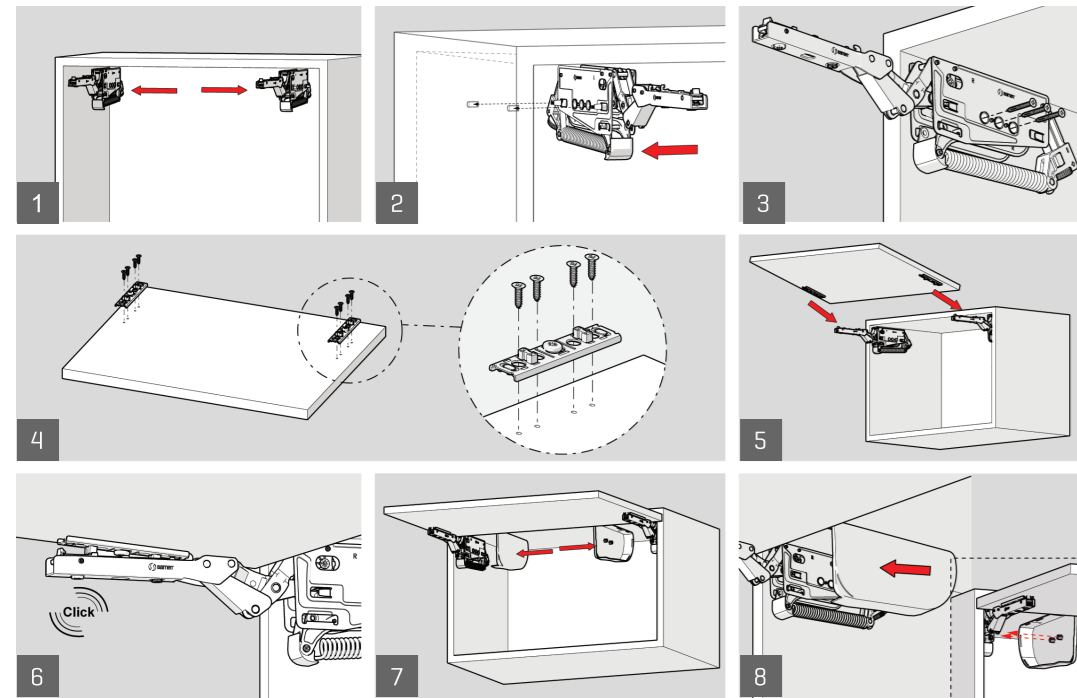

Полностью механическая подъемная конструкция обеспечивает стабильность движения на протяжении всего срока службы подъемника.

ВВЕРХ  
ВНИЗ

ВЛЕВО  
ВПРАВО

НАЗАД  
ВПЕРЕД

**3D РЕГУЛИРОВКА**

Трехмерный механизм регулировки D-Lite Lift обеспечивает безупречную установку.

**samet**  
soul of furniture

Высота фасада	A1		B1		C1	
	min. kg	max. kg	min. kg	max. kg	min. kg	max. kg
200 mm	3,6	6,5	5	9,7	7	14,7
201-250 mm	3,4	5,3	4	7,5	5,5	12,2
251-300 mm	1,9	4,9	3	5,9	4,5	9,9
301-350 mm	1,6	3,6	2,8	5	4	7,9
351-400 mm	1,4	3,1	2,4	4,2	3,6	7,2
401-450 mm	1,3	2,8	2,2	3,8	3,2	6,3
451-500 mm	1,2	2,5	2	3,4	2,8	5,5
501-550 mm	1	2,2	1,75	3	2,6	5,1
551-600 mm	0,95	2	1,7	2,8	2,5	4,6