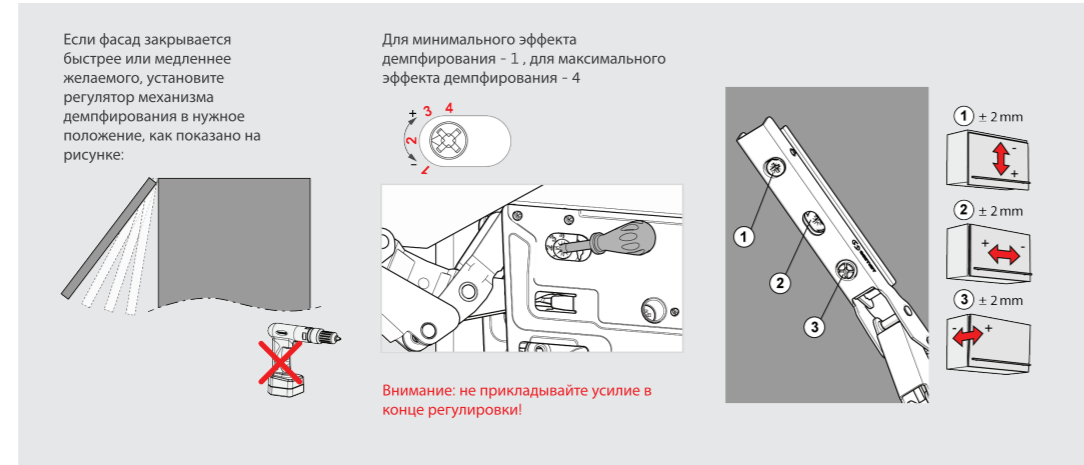

Полностью механическая подъемная конструкция обеспечивает стабильность движения на протяжении всего срока службы подъемника.

ВВЕРХ  
ВНИЗ

ВЛЕВО  
ВПРАВО

НАЗАД  
ВПЕРЕД

**3D РЕГУЛИРОВКА**

Трехмерный механизм регулировки D-Lite Lift обеспечивает безупречную установку.

**D-Lite Lift**  
Решение для алюминиевых профилей

**samet**  
soul of furniture

- Sametinternational
- furnitura\_samet
- Furnitura.Samet
- SametGroup
- Samet Kalıp ve Madeni Eşya San. ve Tic. A.Ş.

samet.com.tr  
Офис SAMET  
121059, Москва, Бережковская  
набережная, д.14  
Телефон: +7 [499] 240 00 24

**samet**  
soul of furniture

Высота фасада	A1		B1		C1	
	min. kg	max. kg	min. kg	max. kg	min. kg	max. kg
200 mm	3,6	6,5	5	9,7	7	14,7
201-250 mm	3,4	5,3	4	7,5	5,5	12,2
251-300 mm	1,9	4,9	3	5,9	4,5	9,9
301-350 mm	1,6	3,6	2,8	5	4	7,9
351-400 mm	1,4	3,1	2,4	4,2	3,6	7,2
401-450 mm	1,3	2,8	2,2	3,8	3,2	6,3
451-500 mm	1,2	2,5	2	3,4	2,8	5,5
501-550 mm	1	2,2	1,75	3	2,6	5,1
551-600 mm	0,95	2	1,7	2,8	2,5	4,6