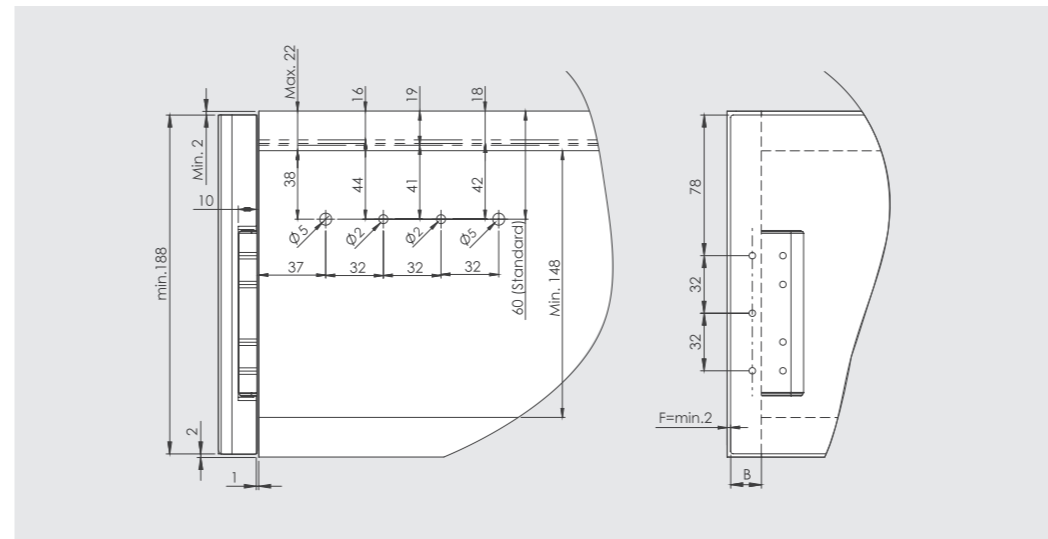

**samet**  
soul of furniture

Высота фасада	A1		B1		C1	
	min. kg	max. kg	min. kg	max. kg	min. kg	max. kg
200 mm	3,6	6,5	5	9,7	7	14,7
201-250 mm	3,4	5,3	4	7,5	5,5	12,2
251-300 mm	1,9	4,9	3	5,9	4,5	9,9
301-350 mm	1,6	3,6	2,8	5	4	7,9
351-400 mm	1,4	3,1	2,4	4,2	3,6	7,2
401-450 mm	1,3	2,8	2,2	3,8	3,2	6,3
451-500 mm	1,2	2,5	2	3,4	2,8	5,5
501-550 mm	1	2,2	1,75	3	2,6	5,1
551-600 mm	0,95	2	1,7	2,8	2,5	4,6