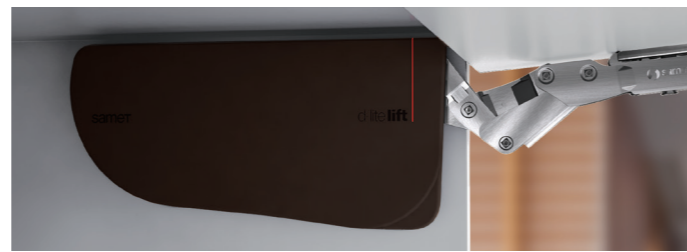

**d-lite lift**  
Беспетельный подъемный механизм

Сочетание превосходного дизайна, качественной динамики и абсолютной тишины закрывания

Подъемник D-Lite обеспечивает безупречное движение, открывание и закрывание с использованием инновационной беспетельной технологии.

МОККА

АНТРАЦИТ

СЕРЫЙ

БЕЛЫЙ

D-Lite представлен в широкой цветовой линейке: МОККА, АНТРАЦИТ, СЕРЫЙ и БЕЛЫЙ

**Мягкое и тихое движение подъемника обеспечивает максимальный комфорт**

Благодаря специальному механизму подъемника двери шкафа могут быть остановлены на желаемом уровне.

Полностью механическая подъемная конструкция обеспечивает стабильность движения на протяжении всего срока службы подъемника.

ВВЕРХ  
ВНИЗ

ВЛЕВО  
ВПРАВО

НАЗАД  
ВПЕРЕД

**3D РЕГУЛИРОВКА**

Трехмерный механизм регулировки D-Lite Lift обеспечивает безупречную установку.