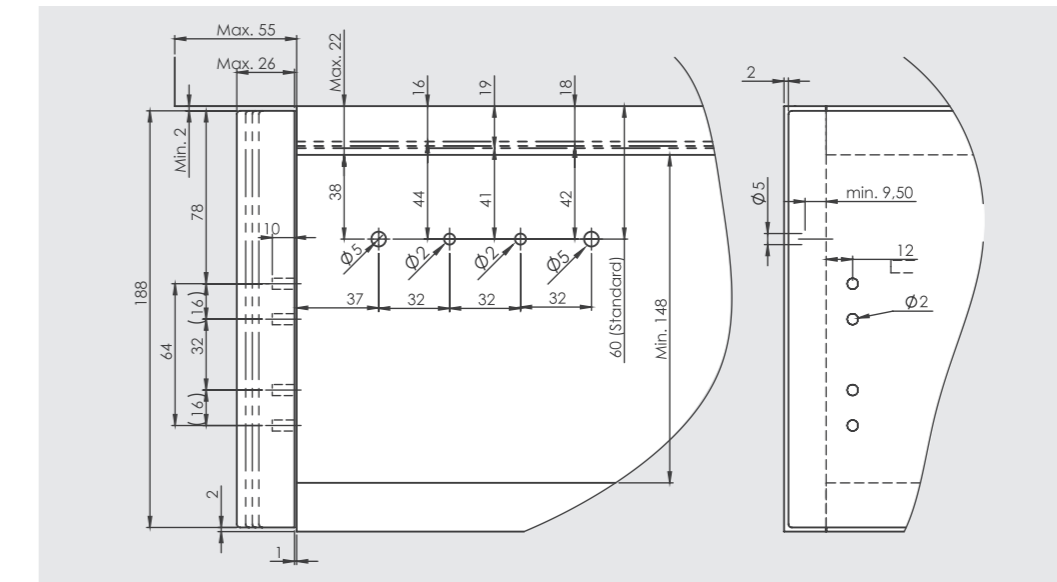

**samet**  
soul of furniture

Высота фасада	A1		B1		C1	
	min. kg	max. kg	min. kg	max. kg	min. kg	max. kg
200 mm	3,6	6,5	5	9,7	7	14,7
201-250 mm	3,4	5,3	4	7,5	5,5	12,2
251-300 mm	1,9	4,9	3	5,9	4,5	9,9
301-350 mm	1,6	3,6	2,8	5	4	7,9
351-400 mm	1,4	3,1	2,4	4,2	3,6	7,2
401-450 mm	1,3	2,8	2,2	3,8	3,2	6,3
451-500 mm	1,2	2,5	2	3,4	2,8	5,5
501-550 mm	1	2,2	1,75	3	2,6	5,1
551-600 mm	0,95	2	1,7	2,8	2,5	4,6