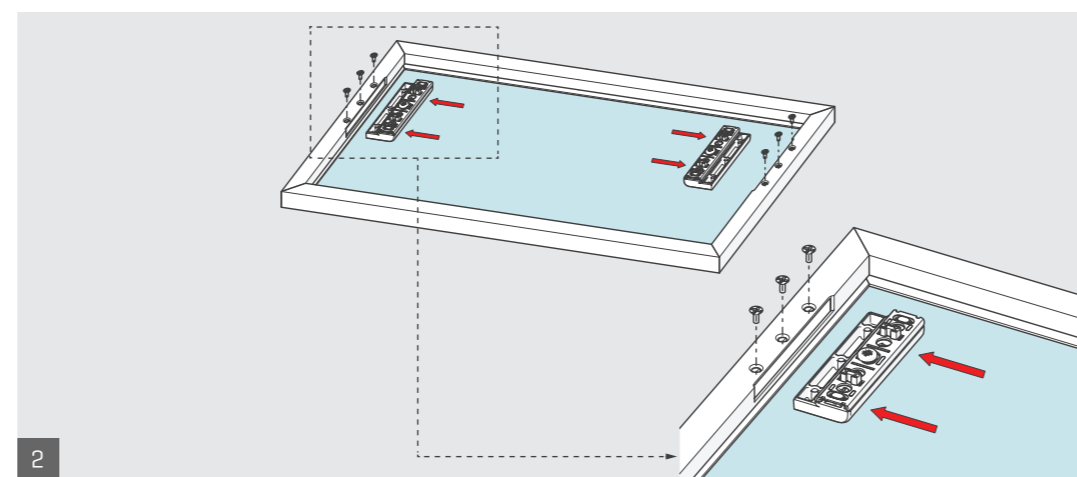

Полностью механическая подъемная конструкция обеспечивает стабильность движения на протяжении всего срока службы подъемника.

ВВЕРХ  
ВНИЗ

ВЛЕВО  
ВПРАВО

НАЗАД  
ВПЕРЕД

**3D РЕГУЛИРОВКА**

Трехмерный механизм регулировки D-Lite Lift обеспечивает безупречную установку.

**samet**  
soul of furniture

Высота фасада	A1		B1		C1	
	min. kg	max. kg	min. kg	max. kg	min. kg	max. kg
200 mm	3,6	6,5	5	9,7	7	14,7
201-250 mm	3,4	5,3	4	7,5	5,5	12,2
251-300 mm	1,9	4,9	3	5,9	4,5	9,9
301-350 mm	1,6	3,6	2,8	5	4	7,9
351-400 mm	1,4	3,1	2,4	4,2	3,6	7,2
401-450 mm	1,3	2,8	2,2	3,8	3,2	6,3
451-500 mm	1,2	2,5	2	3,4	2,8	5,5
501-550 mm	1	2,2	1,75	3	2,6	5,1
551-600 mm	0,95	2	1,7	2,8	2,5	4,6