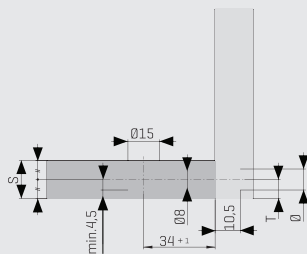

jetfix

jetfix

- Стальной дюбель с разжимной пластиковой муфтой, расширяющейся при затягивании эксцентриковой стяжки.
- Обеспечивает легкий, быстрый и надежный монтаж при использовании с эксцентриковой стяжкой Samfix.
- Представлен в двух вариантах - для отверстий диаметром $\varnothing 8$ мм и $\varnothing 10$ мм.

* Все размеры, указанные на чертежах, приведены в мм.

Таблица артикулов

Наименование	Артикул
JetFix $\varnothing 8 \times 10$	1080421
JetFix $\varnothing 10 \times 10$	1080423

Установочные размеры

$T = S/2$ mm
 $\varnothing = \varnothing 8$ mm, $\varnothing 10$ mm