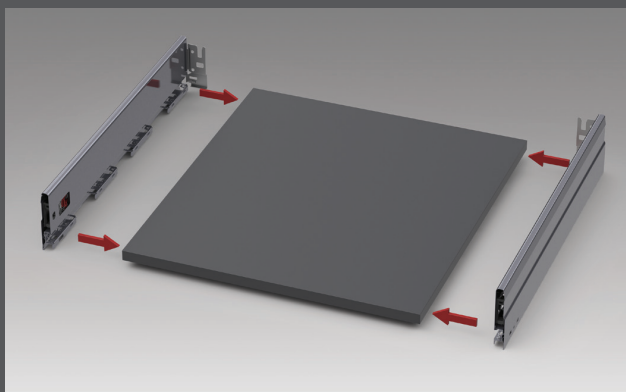

alphabox

новое поколение выдвигающих систем

Руководство пользователя

Инструкция по монтажу