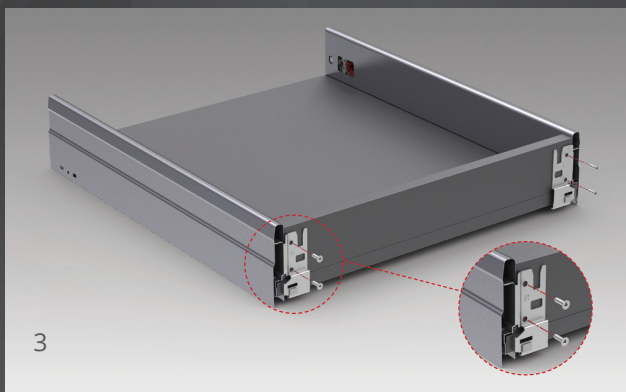

alphabox

НОВОЕ ПОКОЛЕНИЕ ВЫДВИЖНЫХ СИСТЕМ

Руководство пользователя