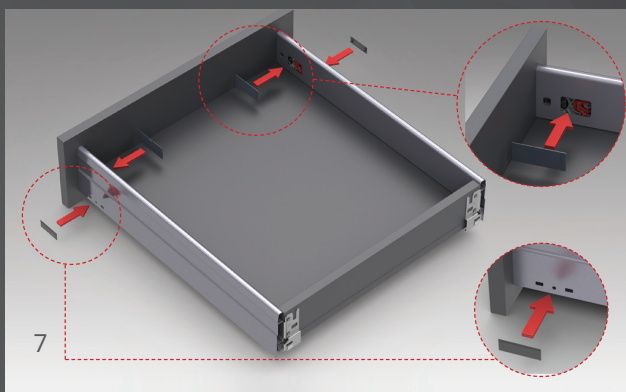

Вверх
Вниз

Влево - Вправо

Вверх-Вниз

Влево-Вправо

ВЫСОТА И СТОРОНА

Уникальная система регулировки обеспечивает точное выравнивание зазора. Регулировка верх-низ и вправо-влево осуществляются легко и быстро с помощью специального механизма расположенного внутри ящика.

Расположение мест крепления направляющих на боковине