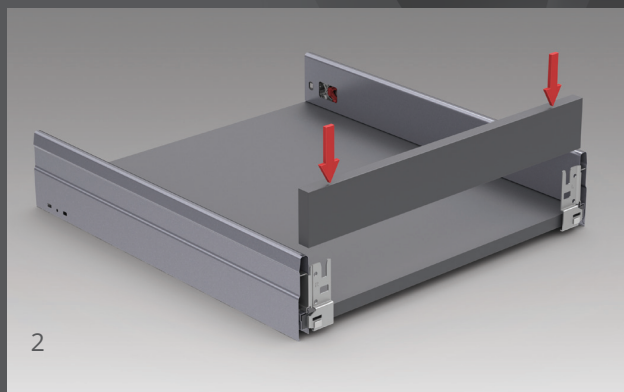

alphabox

новое поколение выдвигающих систем

Руководство пользователя

Инструкция по монтажу