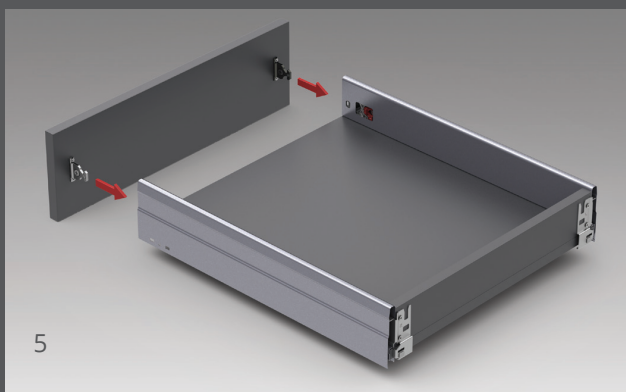

alphabox

новое поколение выдвигающих систем

Руководство пользователя

Инструкция по монтажу