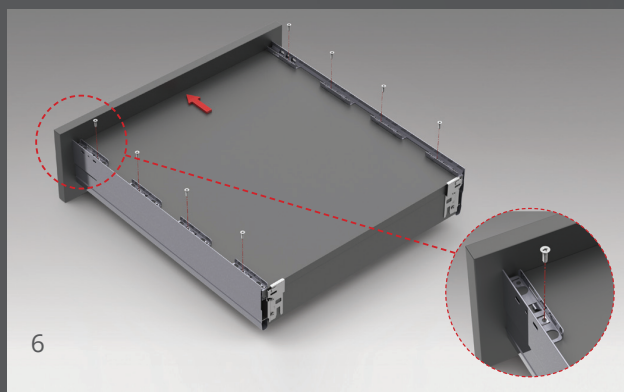

alphabox

новое поколение выдвигающих систем

Руководство пользователя

Инструкция по монтажу