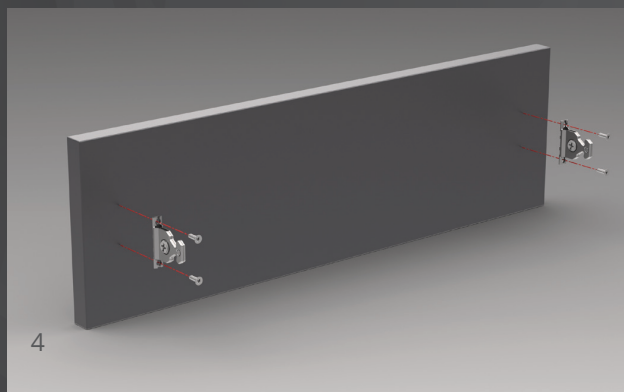

Вверх
Вниз

Влево - Вправо

Вверх-Вниз

Влево-Вправо

ВЫСОТА И СТОРОНА

Уникальная система регулировки обеспечивает точное выравнивание зазора. Регулировка верх-низ и вправо-влево осуществляются легко и быстро с помощью специального механизма расположенного внутри ящика.

Расположение мест крепления направляющих на боковине