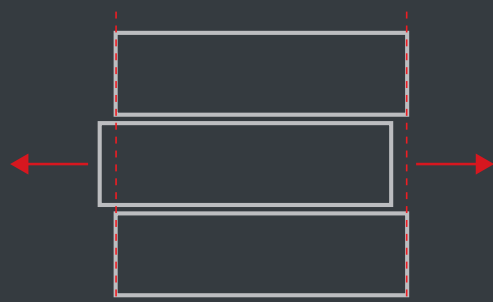

ЦВЕТА

Впечатляющая свобода выбора цвета
для любого дизайна.

270 mm

350 mm

..... **600 mm** 

Размеры ящиков варьируются в интервале 270 мм-600 мм.

Синхронизация

Превосходное движение благодаря
передовой технологии
синхронизации.

Вверх
Вниз

Влево - Вправо

Вверх-Вниз

Влево-Вправо

ВЫСОТА И СТОРОНА

Уникальная система регулировки обеспечивает точное выравнивание зазора. Регулировка верх-низ и вправо-влево осуществляются легко и быстро с помощью специального механизма расположенного внутри ящика.